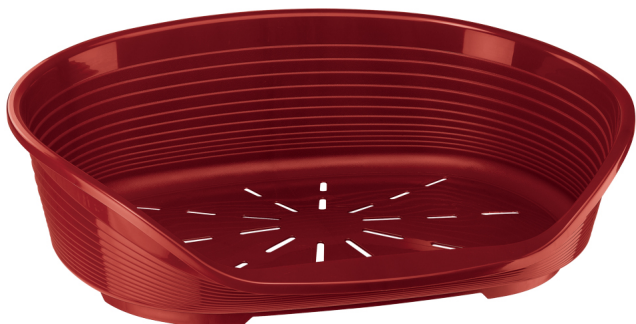

SIESTA DELUXE 4 ROSSA

Cesta in plastica con antiscivolo. Diverse misure e colori. Dimensioni: 61,5 x 45 x h 21,5 cm

Valutazione: Nessuna valutazione

Prezzo:

Prezzo Base con IVA:

Prezzo di vendita scontato:

Prezzo di vendita:

Sconto:

[Fai una domanda su questo prodotto](#)

Produttore: [FERPLAST](#)

Descrizione

Ecco un accogliente lettino in plastica dalla forma arrotondata! Osservate il design: bordi alti e confortevoli, lato frontale ribassato con comodo poggiamiento per l'animale, utili piedini di appoggio con antiscivolo. Il fondo opportunamente perforato è stato studiato per consentire il corretto passaggio dell'aria.

I lettini in plastica Siesta Deluxe sono disponibili in sei formati per cani di tutte le taglie, le misure Siesta Deluxe 2, 4, 6 e 8 sono particolarmente indicate anche per i gatti. Decidete pure con comodo quale tonalità scegliere, ne facciamo di tutti i colori: nero, argento, bianco, bordeaux, rosa oppure marrone.

Potrete abbinare in qualsiasi momento i cuscini per cani della serie Relax, per tutte le stagioni: in tessuto di cotone oppure double-face con un lato in cotone e uno in caldo peluche.