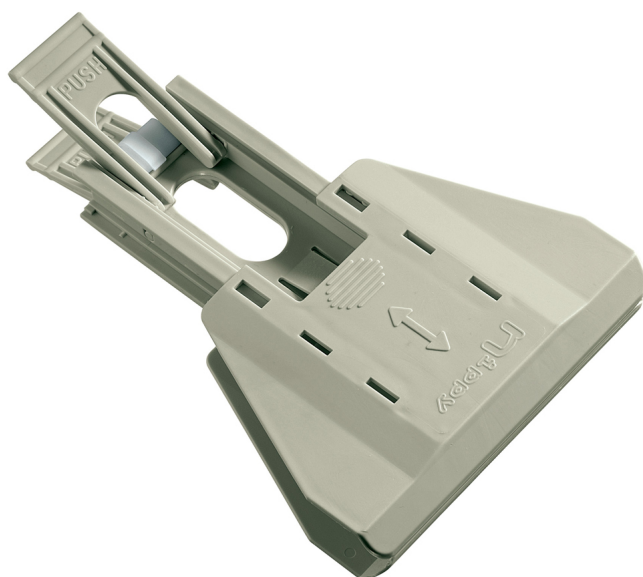

## NIPPY PINZA

Pinza ecologica raccogli deiezioni per cani Dimensioni: 12,6 x 5,2 x h 9,7 cm

Valutazione: Nessuna valutazione

**Prezzo:**

Prezzo Base con IVA:

Prezzo di vendita scontato:

Prezzo di vendita:

Sconto:

### Descrizione

Pratica e tascabile, la pinza ecologica in plastica Nippy è l'accessorio immancabile per le vostre passeggiate! Una volta chiusa, occupa veramente pochissimo spazio e può essere perciò riposta in borsa o in tasca, per essere pronta all'uso. Facile da usare in tre semplici gesti: aprite la pinza fino a sentire uno scatto, caricate il sacchetto igienico e raccogliete le deiezioni del vostro cane aprendo la pinza, infine sfilate il sacchetto e richiudetelo. Acquistando Nippy troverete inclusa una confezione di sacchetti igienici L270 da 24 pezzi, acquistabili anche come ricambi.