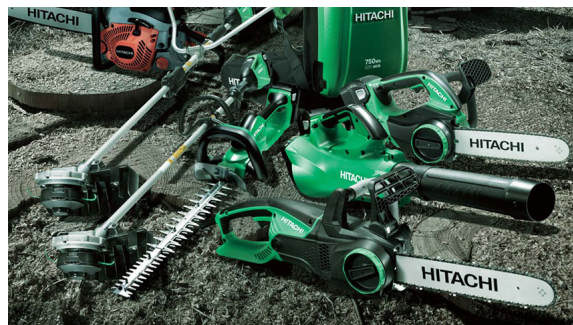

## KIT GAMMA CORDLESS 36V HITACHI

Kit completo gamma cordless 5 elementi

Valutazione: Nessuna valutazione

**Prezzo:**

Prezzo Base con IVA:

Prezzo di vendita scontato:

Prezzo di vendita:

Sconto:

[Fai una domanda su questo prodotto](#)

Produttore: [HITACHI](#)

Descrizione

IL KIT E' COMPOSTO DA 5 ARTICOLI: MOTOSEGA, SOFFIATORE, TAGLIASIEPI, DECESPUGLIATORE E BATTERIA!

La foto è puramente indicativa.